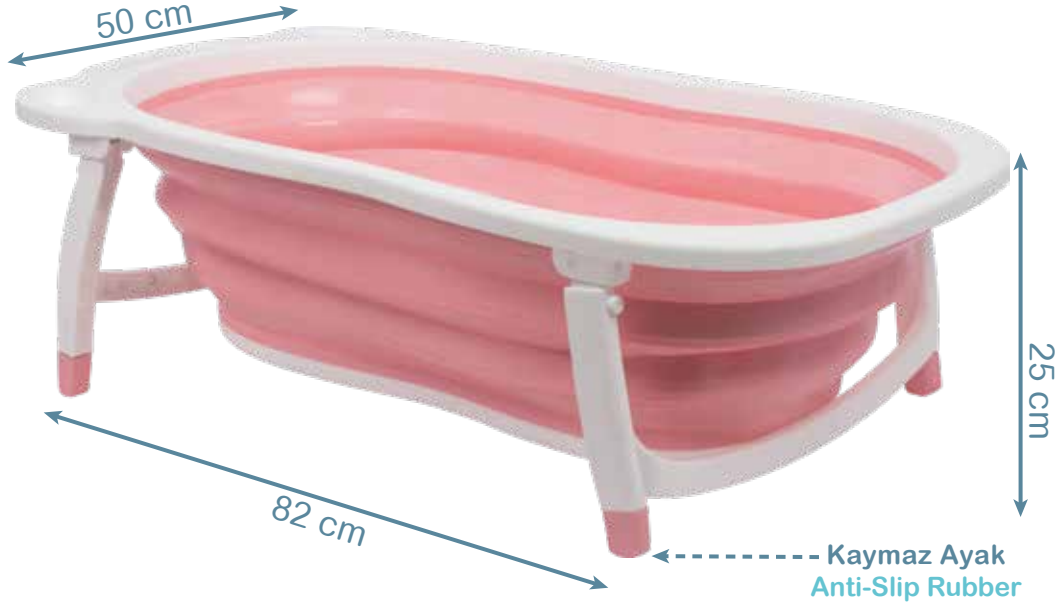

Kaymaz Ayak
Anti-Slip Rubber

Gider Tıpası
Drain Plug

Renk / Color

137-1

137-2

137-50

		Koli İçi Adet Units Per Box
89x33,5x55 cm 3,300 gr.	Koli Ölçüsü Box Dimensions 89x33,5x55 cm	1 Adet / Pcs.

51

- Easy folding and reduce space.
- Sevi Bebe baby bath nets can be used with Sevi Baby foldable baby bath tub.

Gider Tıpası
Drain Plug

*Banyo fileleri ürüne dahil değildir.
*Bath net is not included.

Renk / Color