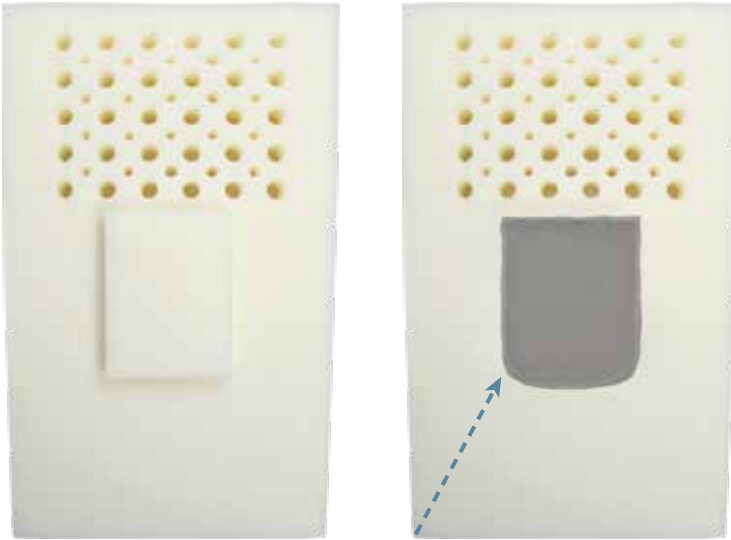

Gaz sancısına karşı kullanılabilen ısıtılabilir kiraz çekirdekli minder.
Heatable cherry stone cushion against gas pain.