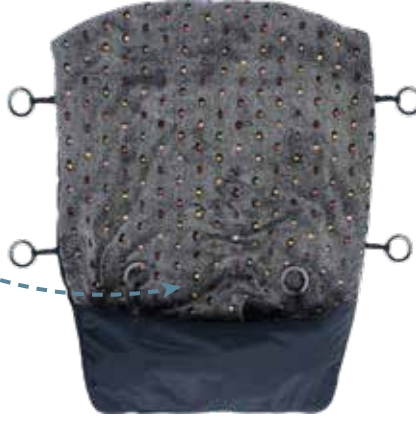

Koli İçi Adet Units Per Box
28x7x40 cm 0,375 gr.	Koli Ölçüsü Box Dimensions 60x40x40 cm	20 Adet / Pcs.

351

Anakucağı Battaniyesi Infant Car Seat Blanket

- Uygun boyutları ile her tip anakucağına uygundur.
- Su ve rüzgar geçirmez mikro dış kumaş, ultra yumuşak iç battaniye.
- Cırt bantlar ile ve alttaki lastikli yapısı ile anakucağına sabitlenir.

- Fits with all kinds of infant car seats.
- Waterproof and windproof exterior fabric.
- Ultra-soft blanket inside.
- Attachable to infant car seat from 2 places with its velcro straps and rubber part at the bottom.