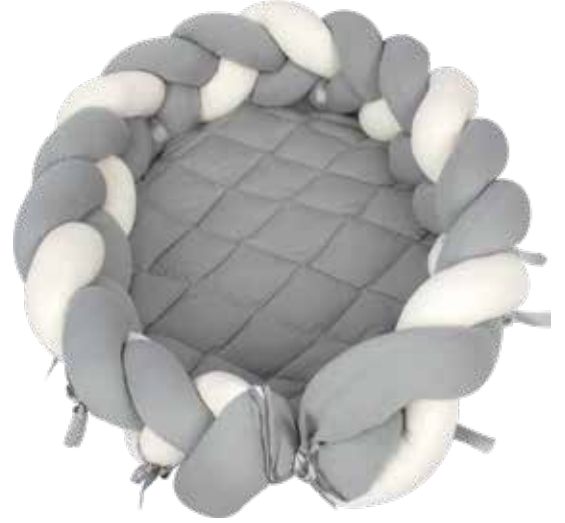

Örgü Yatak
Baby Bed