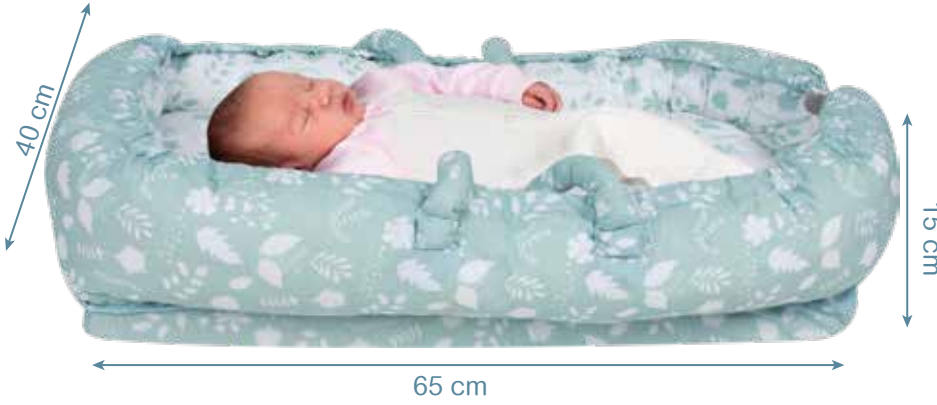

274

Anne Yanı Yatağı Mother Side Baby Bed

0-6
AY
MONTHS

100%
COTTON
COVER/KILIF

- Hafif ve taşınabilir yapısı ile evde veya dışarıda kullanıma uygun.
- Güvenli ergonomik iç tasarım.
- Yükseltilmiş kenar koruyucuları.
- Kafa düzleşmesine karşı baş bölgesinde kafa şekillendirici yastık.
- Yıkabilir, %100 pamuk dış kılıfı ile bebeğinizin ilk 6 ayı için ideal bir yataktır.
- Lightweight and portable, it's perfect for sleeping at home or away.
- Secure ergonomic interior design.
- Raised edge protectors.
- Head shaping pillow feature.
- Removable 100% cotton cover.

Kafa Şekillendirme
Yastığı
Head Shaping Pillow

Renk / Color