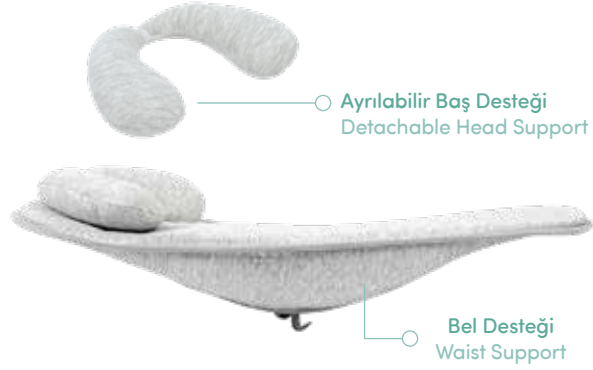

6273

Ana Kucağı Bel Desteği Infant Car Seat Waist Support

6273-5

6273-13

0-6 m

Ambalaj
Packaging
29x5x68 cm
350 gr.

Koli içi adet
Units Per Box
40 Adet
Pcs.

Koli ölçüsü
Box Dimensions
76x50x70 cm

500