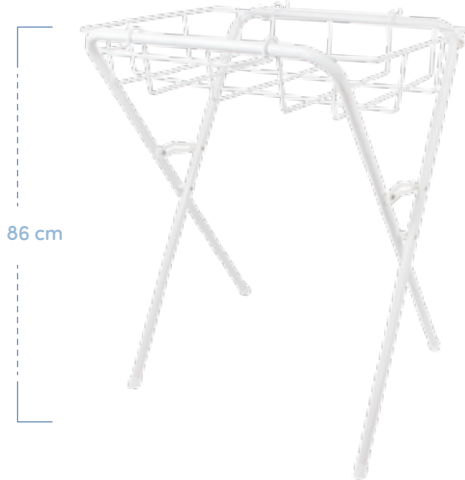

Sepetli Küvet Ayağı Baby Bath Tub Stand with Basket

Sepet Ölçüsü

68*43cm

Ayakların yere sağlam
basması için açılı pabuç
Angled lugs to stamp the feet
firmly on the ground

Ambalaj
Packaging
70x17x100 cm
4020 gr.

Koli içi adet
Units Per Box
1 Adet
Pcs.

Koli ölçüsü
Box Dimensions
70x16,5x100 cm